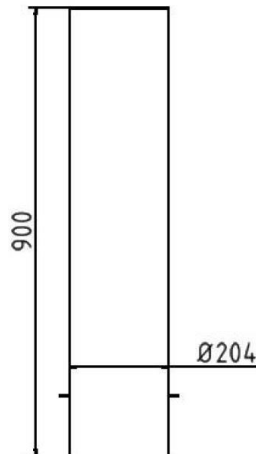

Artikelnummer: 40204

Artikel: Edelstahlpoller Ø 204 mm, ortsfest, zum Einbetonieren mit Erdanker, Gesamtlänge ca. 900 mm

Technische Daten:

Material: Edelstahl

Gewicht: 10,00 kg /St

Beschreibung:

Edelstahl ortsfest Ø 204 mm, ortsfest, zum Einbetonieren mit Erdanker, Gesamtlänge ca. 900 mm